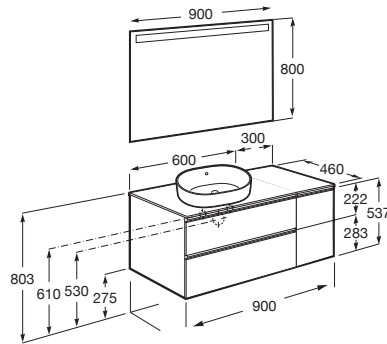

THE GAP

Pack (mueble base de dos cajones para lavabo de sobre encimera izquierda y espejo LED)

MEDIDAS

Longitud 900 mm  
 Anchura 460 mm  
 Altura 537 mm

COLORES Y ACABADOS

402 Roble City texturizado

PVPR (IVA INCLUIDO)

1113,20 €

DIBUJOS TÉCNICOS

CARACTERÍSTICAS

PACK - Conjunto de mueble base de dos cajones para lavabo de sobre encimera en posición izquierda y espejo Eidos con luz LED integrada en la parte superior. No incluye lavabo, patas ni grifería.

Espejo / Iluminación: Integrada en el espejo  
Espejo / Número de luces: 1  
Espejo / Tipo de luz: Led  
Espejo / Índice de Protección de la luz: IP 44  
Forma lavabo: Cuadrado  
Instalación de la grifería: En el lavabo  
Lavabo / Agujeros para grifería: 1 Agujero en el centro  
Lavabo / Posición de la repisa: Izquierda  
Lavabo / Repisa integrada  
Material / Lavabo: Porcelana  
Material / Marco del espejo: Aluminio, Vidrio templado  
Material / Mueble base: Tablero de partículas  
Medidas / Espejo / Altura (mm): 800  
Medidas / Espejo / Longitud (mm): 900  
Medidas / Lavabo y mueble / Altura (mm): 537  
Medidas / Lavabo y mueble / Anchura (mm): 460  
Medidas / Lavabo y mueble / Longitud (mm): 900  
Mueble base / Combinación de puertas y cajones: 2 Cajones  
Mueble base / Estructura: Cajones  
Mueble base / Separadores internos  
Mueble base / Sistema de apertura y cierre: Cajones con cierre amortiguado  
Mueble base / Tipo de puerta: Corredera  
Posición del lavabo: Izquierda  
Posición del toallero: Izquierda  
Tipo de instalación: Suspendido, Suspendido con patas